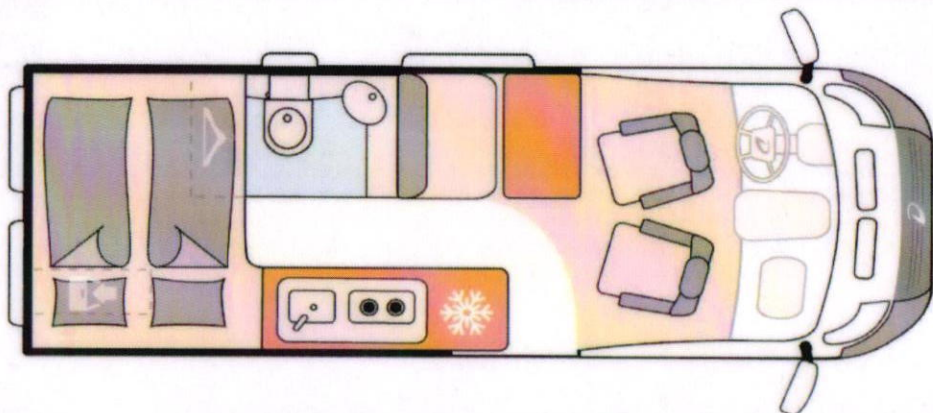

Globetrail 600

Dethleffs
Un ami de la famille

Caractéristiques techniques

Longueur	599 cm	Poids à vide en ordre de marche	2 630 kg
Largeur	205 cm	Charge utile	870 kg
Hauteur véh. / intérieure	265 / 190 cm	Poids tractable freiné / non freiné	2 500 kg / 750 kg

Ambiance intérieure	Camino
Nombre de couchages	3 maximum (3ème en option)
Dimensions couchage (cm)	
Arrière (L x l)	197 x 157/140 cm
Milieu (en option)	188 x 88 cm

Motorisation	Citroën 2.2 Blue HDI 140 ch
Norme antipollution	Euro 6d-Final
Places carte grise	4

Réfrigérateur à compression	84 l avec compartiment freezer
Réservoir d'eau propre / usée	100 l / 90 l
Capacité batterie	95 Ah
Chauffage gaz	Combi 4

Eléments de décoration non proposés à la vente

Equipement de série

- ✓ ABS, ESP (contrôle électronique de la stabilité) avec ASR et Hillholder (aide au démarrage en côte)
- ✓ Airbags conducteur et passager - marche-pied électrique & porte moustiquaire
- ✓ Climatisation de cabine - rétroviseurs extérieurs chauffants avec réglage électrique
- ✓ Calandre chromée, combinée d'instruments avec finition chromée - Garantie étanchéité 7 ans
- ✓ Pré-équipement pour radio avec 4 haut-parleurs, antenne DAB - support pour tablette et prise USB
- ✓ Régulateur de vitesse - verrouillage cabine centralisé par télécommande - lève-vitres électriques
- ✓ Réservoir gazole 90 l - ordinateur de bord avec affichage de la température extérieure
- ✓ Sièges conducteur (hauteur & inclinaison réglable) et passager pivotants avec tissu identique à l'espace de vie
- ✓ Freins à disque, stabilisateurs essieu avt & arr., direction assistée, feux réglables en hauteur, système anti-démarrage
- ✓ Baies à cadre & store dans les portes arr. - espace de rangement arr. avec 4 œillets d'arrimage intégrés
- ✓ Lanterneau Midi-Heki 70 x 50 cm au-dessus de la dinette avec moustiquaire et store occultant
- ✓ Lanterneau Mini-Heki 40 x 40 cm à l'arrière avec moustiquaire et store occultant
- ✓ Réglette d'éclairage flexible, spots pouvant être positionnés librement / brise-vue pour le pare-brise
- ✓ Coffre pour 2 bouteilles de gaz de 13 kg - commande standard pour chauffage CP Classic, analogique
- ✓ Isofix pour 1 place - estrade éclairée (avec rangement) niveau dinette - puissante batterie cellule sans entretien (95 Ah)
- ✓ Panneau de contrôle avec indication de tous les niveaux de remplissage et de la capacité de la batterie
- ✓ Chargeur automatique pour la batterie de la cellule et la batterie du véhicule 12V/18A (charge d'entretien)
- ✓ Plusieurs prises électriques intérieures & une extérieure - interrupteurs d'éclairage répartis de manière optimale
- ✓ Lit arrière avec sommier à lattes repliable - cloison de séparation avec marche d'accès au lit double arr.
- ✓ Bloc cuisine avec grands tiroirs coulissants et combinaison réchaud 2 feux (allumage piézoélectrique) & évier
- ✓ Cabinet de toilette avec lavabo fixe, grands espaces de rangement, lanterneau avec moustiquaire intégrée
- ✓ Douche équipée (pompeau extensible, rideau, glissière, support de pompeau, crochet pour vêtement) - WC à cassette

Equipement complémentaire du pack anniversaire 90 ans (inclus dans le prix)