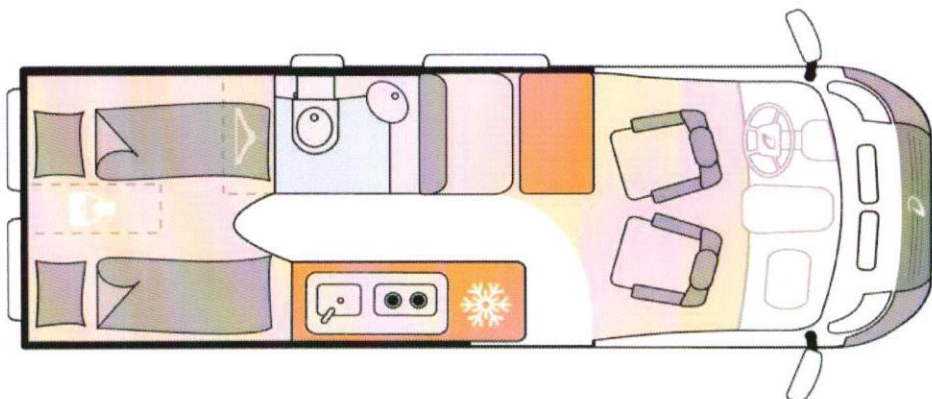

Globetrail 640

Dethleffs
Un ami de la famille

Caractéristiques techniques

Longueur	639 cm	Poids à vide en ordre de marche	2 820 kg
Largeur	205 cm	Charge utile	680 kg
Hauteur véh. / intérieure	265 / 190 cm	Poids tractable freiné / non freiné	2 500 kg / 750 kg

Ambiance intérieure	Camino
Nombre de couchages	3 maximum (3ème en option)
Dimensions couchage (cm)	
Arrière (L x l)	195/179 x 197 cm
Milieu (en option)	188 x 88 cm

Motorisation	Citroën 2.2 Blue HDI 140 ch
Norme antipollution	Euro 6d-Final
Places carte grise	4

Réfrigérateur à compression	84 l avec compartiment freezer
Réservoir d'eau propre / usée	100 l / 90 l
Capacité batterie	95 Ah
Chauffage gaz	Combi 4

Eléments de décoration non proposés à la vente

Equipement de série :

- ✓ ABS, ESP (contrôle électronique de la stabilité) avec ASR et Hillholder (aide au démarrage en côte)
- ✓ Airbags conducteur et passager - marchepied électrique & porte moustiquaire
- ✓ Climatisation de cabine - rétroviseurs extérieurs chauffants avec réglage électrique
- ✓ Calandre chromée, combinée d'instruments avec finition chromée - Garantie étanchéité 7 ans
- ✓ Régulateur de vitesse - verrouillage cabine centralisé par télécommande - lève-vitres électriques
- ✓ Réservoir gazole 90 l - ordinateur de bord avec affichage de la température extérieure
- ✓ Sièges conducteur (hauteur & inclinaison réglable) et passager pivotants avec tissu identique à l'espace de vie
- ✓ Freins à disque, stabilisateurs essieu avt & arr., direction assistée, feux réglables en hauteur, système anti-démarrage
- ✓ Baies à cadre & store dans les portes arr. - espace de rangement arr. avec 4 œillets d'arrimage intégrés
- ✓ Lanterneau Midi-Heki 70 x 50 cm au-dessus de la dînette avec moustiquaire et store occultant
- ✓ Lanterneau Mini-Heki 40 x 40 cm à l'arrière avec moustiquaire et store occultant
- ✓ Réglette d'éclairage flexible, spots pouvant être positionnés librement / brise-vue pour le pare-brise
- ✓ Coffre pour 2 bouteilles de gaz de 13 kg - commande standard pour chauffage CP Classic, analogique
- ✓ Isofix pour 1 place - estrade éclairée (avec rangement) niveau dînette - puissante batterie cellule sans entretien (95 Ah)
- ✓ Panneau de contrôle avec indication de tous les niveaux de remplissage et de la capacité de la batterie
- ✓ Chargeur automatique pour la batterie de la cellule et la batterie du véhicule 12V/18A (charge d'entretien)
- ✓ Plusieurs prises électriques intérieures & une extérieure - interrupteurs d'éclairage répartis de manière optimale
- ✓ Lit arrière avec sommier à lattes repliable - escalier pour accès aux lits arrières
- ✓ Bloc cuisine avec grands tiroirs coulissants et combinaison réchaud 2 feux (allumage piézoélectrique) & évier
- ✓ Cabinet de toilette avec lavabo fixe, grands espaces de rangement, lanterneau avec moustiquaire intégrée
- ✓ Douche équipée (pompe extensible, rideau, glissière, support de pompe, crochet pour vêtement) - WC à cassette

Equipement complémentaire du pack anniversaire 90 ans (inclus dans le prix) :

- ✓ Jantes alu 16 pouces - pare-chocs peints dans la couleur de carrosserie - feux de jour à LED
- ✓ Volant et pommeau de levier de vitesses en cuir - Techno Trim - éclairage d'auvent - store
- ✓ Baies à cadre avec double vitrage, moustiquaire et store occultant dans la cuisine et au niveau de la dînette
- ✓ Baie projetable à l'arrière côté droit, baie dans le cabinet de toilette - rallonge de table rotative
- ✓ Pré-équipement pour panneaux solaires & TV, raccord SAT, support TV - pré-câblage caméra de recul
- ✓ Placards de pavillon avec éclairage indirect - double prise USB dans la partie arrière gauche

A partir de

58 350 €