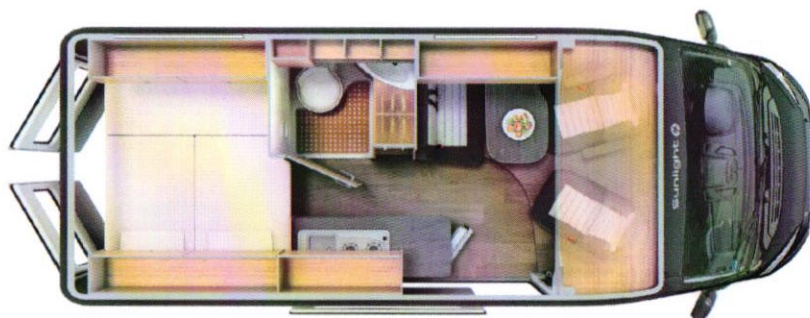

Sunlight CLIFF 600.

**ADVENTURE
EDITION**

Sunlight

Caractéristiques techniques.

Longueur	599 cm	Poids à vide en ordre de marche	2820 kg
Largeur	205 cm	Charge utile	680 kg
Hauteur	273 cm	Poids total en charge	3 500 kg

Dimensions couchages

Couchage milieu	185 x 105/88 cm*	2/3*
Arrière	197 x 157/150	

Motorisation	Fiat Ducato 2,2 l Mjet 120 ch
Châssis	Châssis rabaissé Fiat
Places carte grise	4

Réfrigérateur à compression	84 l.
Réserve d'eau propre / eaux usées	100 l. / 90 l.
Batterie / Chargeur	95 Ah / 18 A

Mobilier Décor Sensual oak

Tissu de série Adventure Edition

* Option
** Volume réduit

Equipement de série.

Equipement Adventure Edition (carrosserie noir métallisé avec pare-chocs avant laqués, augmentation du PTAC de 3,3t light à 3,5t Fiat light, jantes aluminium 16", réservoir carburant 90 l, store noir, ambiance intérieure Adventure Edition, Stockage Adventure Edition, pré-câblage caméra de recul)

Pack soleil (Pré-équipement radio avec haut-parleurs et antenne de toit DAB, Rétroviseurs extérieurs électriques et dégivrants, Siège passager réglable en hauteur, sièges Captain Chair avec double accoudoir, Lanterneau Midi-Heki 70 x 50 cm au-dessus de la dinette, baie dans le cabinet de toilette, pack douche (pompeau de douche extractible, rideau de douche, rail de guidage, support pour pompeau), rideau occultant en tissu dans la cabine, barre sèche-serviettes, large marchepied, moustiquaire de porte, rallonge de table dans la dinette)