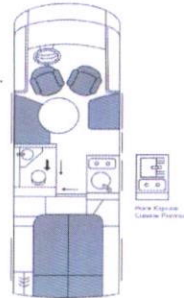

iSmove 7.3 F

**NIESMANN
+BISCHOFF**

Données techniques

Véhicule de base	Fiat Ducato, Châssis surbaissé AL-KO AMC 35L (AMC45H en option)
Motorisation	
Type	4 cylindres TD avec turbocompresseur TGV
Cylindrée en cm ³	2 287
Puissance en kW / ch	103 / 140 (opt.: 118 / 160)
Dimensions/poids (sans option)	
Longueur hors tout en mm	7 295
Largeur hors tout en mm	2 278
Hauteur hors tout en mm	2 835
Poids total Autorisé en charge (P.T.A.C) kg	3500 (opt.: 3 700 / 4 500)
Place carte grise	4
Millésime	2022

Prix TTC du véhicule de base 3038kg 119 250 €

Équipement optionnel

Code	Désignation	Prix TTC €
Châssis		
V100601603	Motorisation 2,2 l (160 ch.) homologation Light Duty, 3,5 T. / 15kg	2 138,00 €
V20420A	Boîte de vitesses automatisée ZF AT9 / 18kg	3 822,00 €
V20650J	Radar de recul	383,00 €
Cellule		
V8011311	ClouLine Design / 2kg	887,00 €
V7004114	Décor personnalisé "Lava Orange" / 0,5kg	806,00 €
V7004039	Décor latéral "Carbone Optique" / 1,5kg	1 704,00 €
V3031510	Porte de soute complémentaire côté conducteur / 7kg	inclus
V3071017	Verrouillage centralisé des portes extérieures / 1kg	inclus
Aménagement intérieur		
V4018014	Placards de pavillon White Planked (blanc mat)	inclus
V40220M	Lit de pavillon manuel avec matelas confort et sommier à lattes / 30kg	inclus
V403001004	Tiroirs de la cuisine Breeze Oak (chêne clair)	inclus
V4044024	Banquette face / face transformable en banquette en L côté conducteur (4 places carte grise au total) incluant plateau de table rabattable et table coulissante par système de rails au sol / 45kg	inclus
Ambiances intérieures		
V100707006	Coussins d'assise Grey (textile gris)	inclus
V100807013	Coussins de dossier, style "Kiss" : Grand cru Nr.1	inclus
V3037212	Habillage paroi chambre, col. vert olive	489,00 €
Chauffage, climatisation, gaz, eau, sanitaires		
V5028013	Chauffage à air pulsé Combi 6E, 1800 W avec résistance chauffante	679,00 €